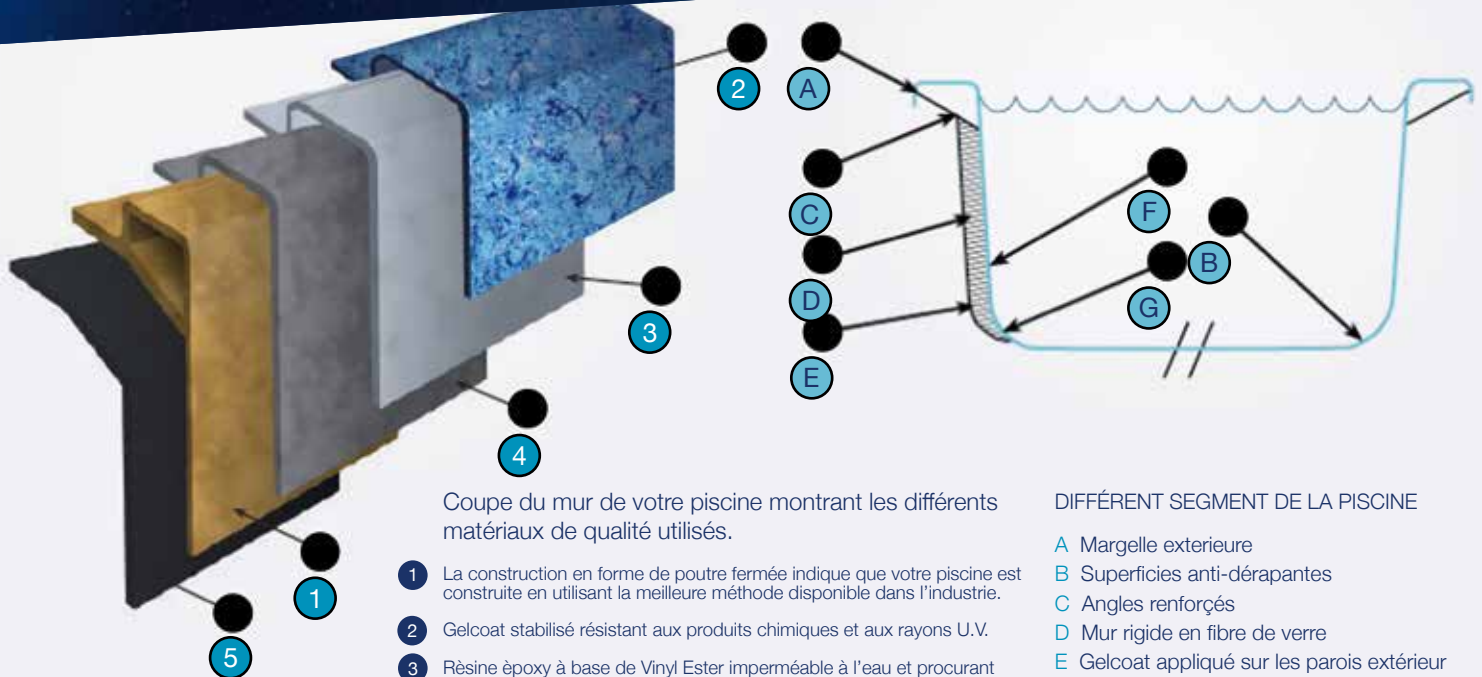

Dés la mise à niveau effectuée, nous pouvons commencer à remplir le bassin et le remblayer. La piscine sera ensuite connectée à la filtration afin de la mettre en route dès que le remplissage est fait.

Freedom dispose d'installateurs qualifiés qui s'engagent à respecter notre cahier des charges, votre piscine sera donc posée par une équipe de professionnels en moins de 3 jours.

La margelle intégrée nous permet de poser sans ceinture béton, libre à vous de recouvrir la margelle intégrée ou la laisser apparente.

**La margelle intégrée permet une installation facile et rapide sans béton, ni ferrailage.**

**3 jours en moyenne sont nécessaires.**

# Construction de la piscine

Coupe du mur de votre piscine montrant les différents matériaux de qualité utilisés.

- 1 La construction en forme de poutre fermée indique que votre piscine est construite en utilisant la meilleure méthode disponible dans l'industrie.
- 2 Gelcoat stabilisé résistant aux produits chimiques et aux rayons U.V.
- 3 Résine époxy à base de Vinyl Ester imperméable à l'eau et procurant une garantie de protection contre l'osmose.
- 4 2 couches structurales de fibre de verre pour obtenir l'épaisseur nécessaire.
- 5 Couche de résine blanche pour protéger toutes fibres de verre exposées.