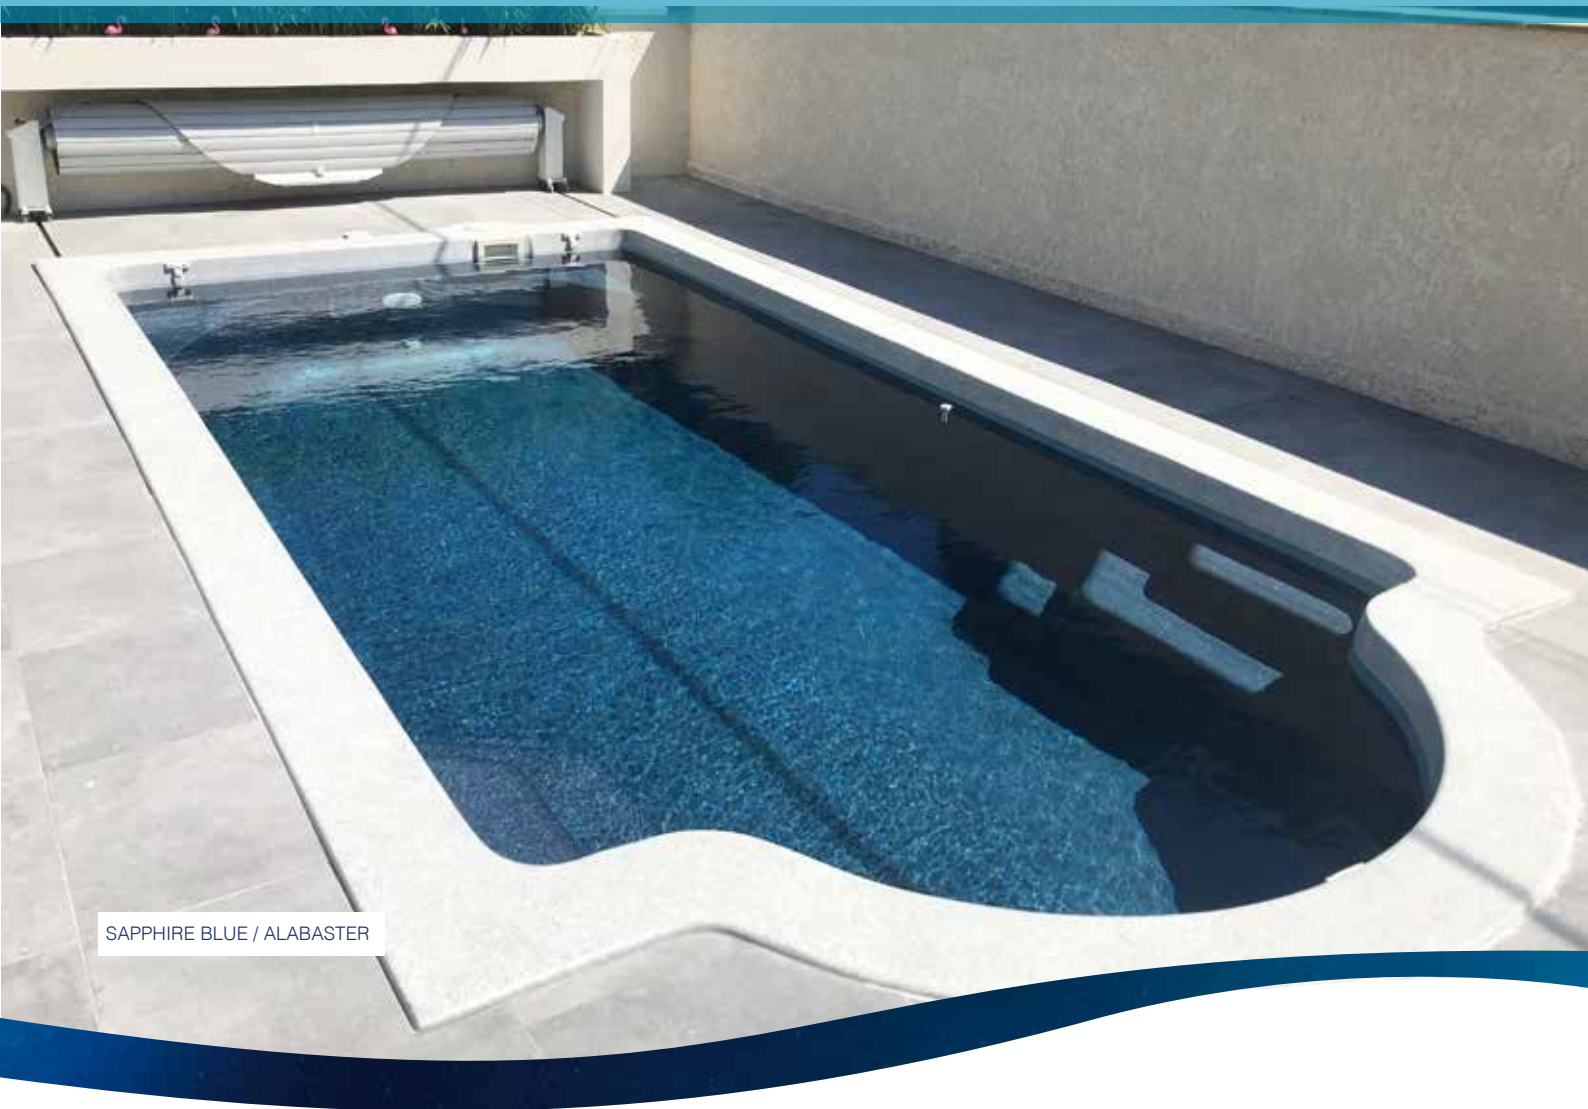

Lagoona

SAPPHIRE BLUE / ALABASTER

À fond incliné, ce modèle a les escaliers sur le coté permettant ainsi de profiter de toute la surface de nage.

PROFONDEUR 1,05 / 1,67 M.

DIMENSIONS
EXTÉRIEURES 7,00 x 3,51 M.

PROFONDEUR
1,05 / 1,67 M.

- Margelle de 19 cm intégrée à la coque.