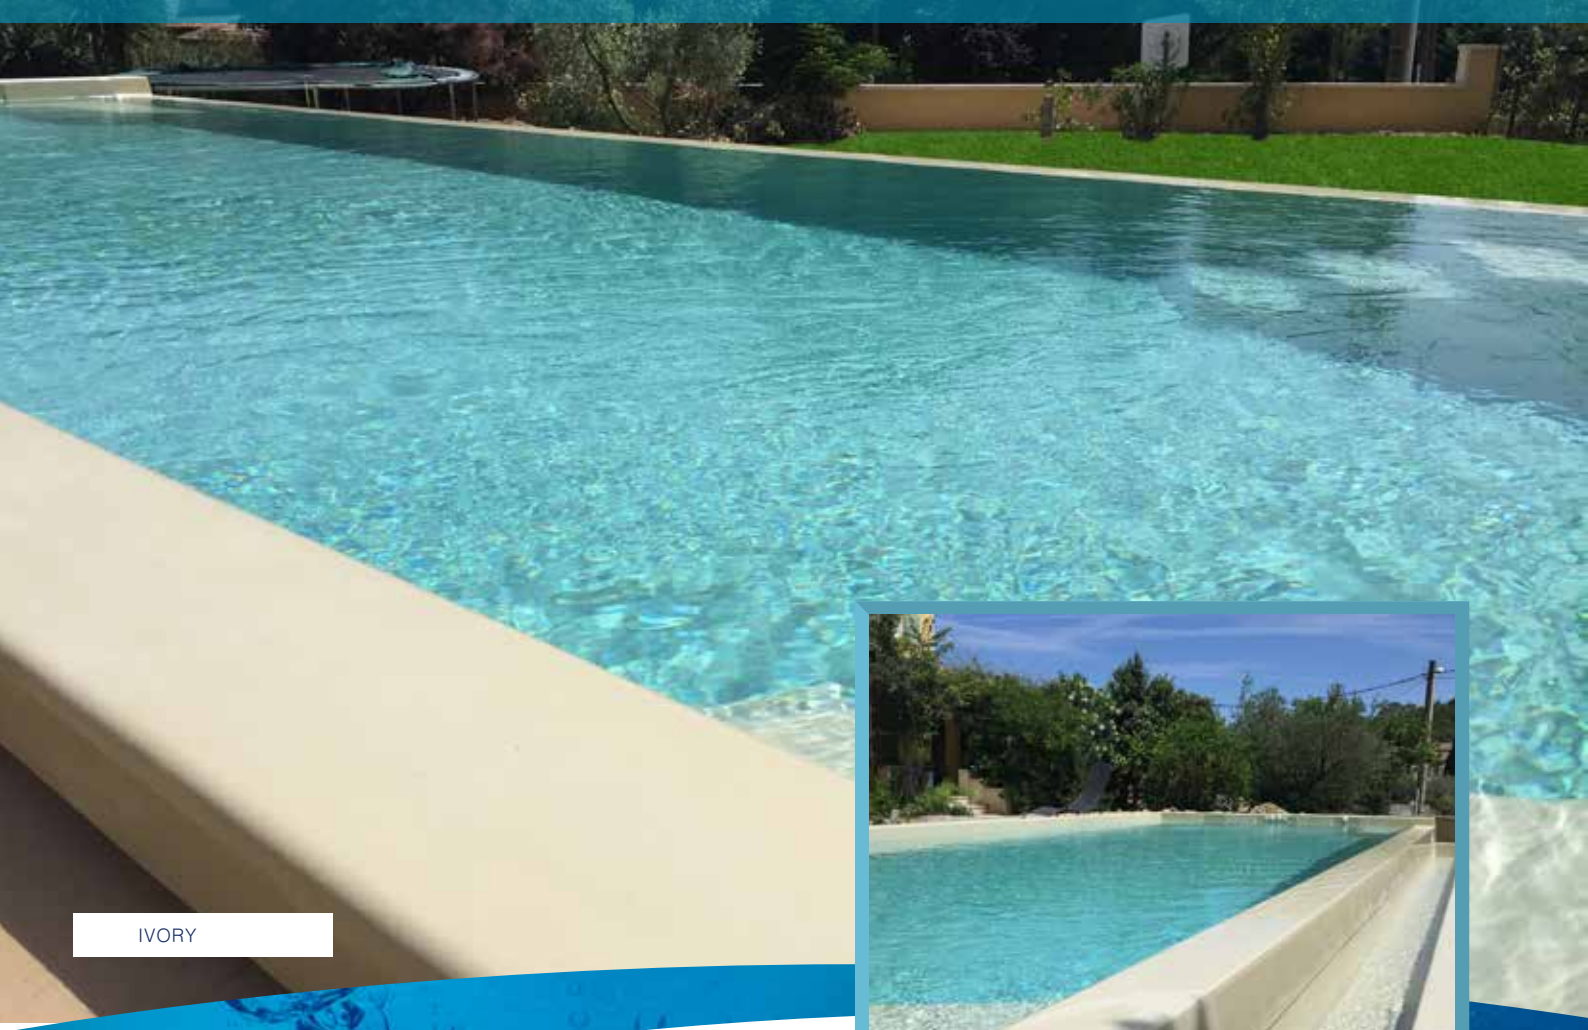

Infinity

IVORY