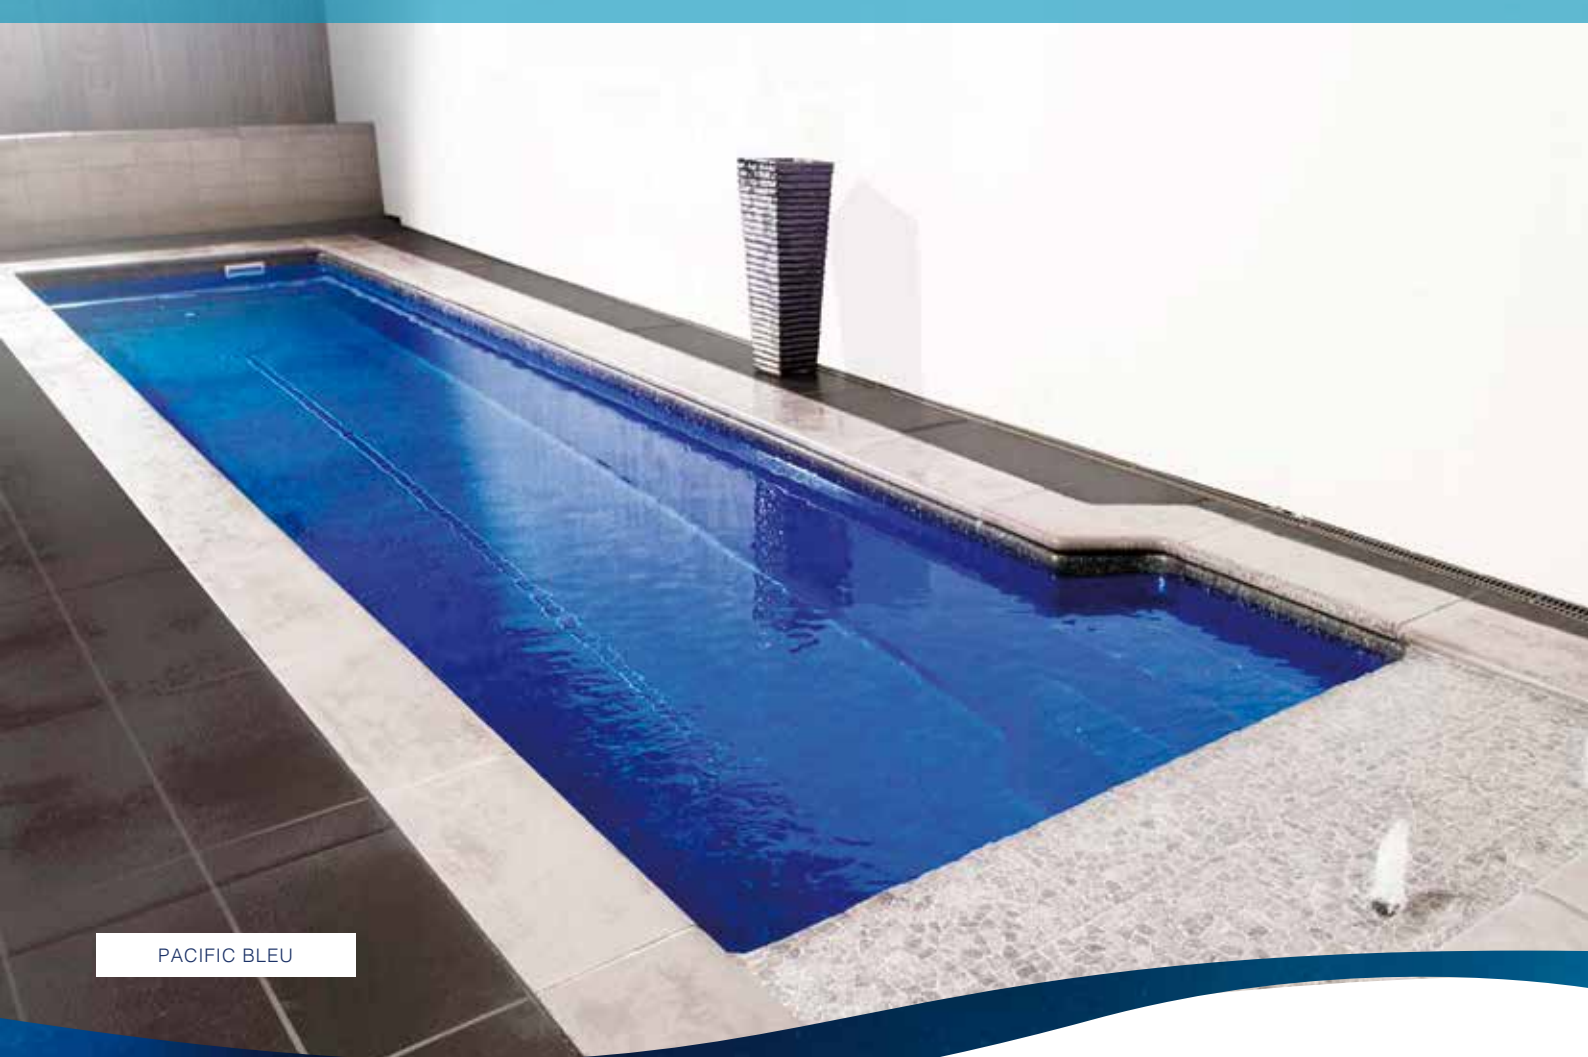

Couloir de nage

PACIFIC BLEU

C'est le modèle idéal pour les amoureux de la nage, il est idéal pour s'installer sur des terrains à la largeur réduite.

PROFONDEUR 1,40 M.

DIMENSIONS
EXTÉRIEURES 11,45 x 3,22 M.

PROFONDEUR
1,40 M.

- Margelle de 24 cm intégrée à la coque.