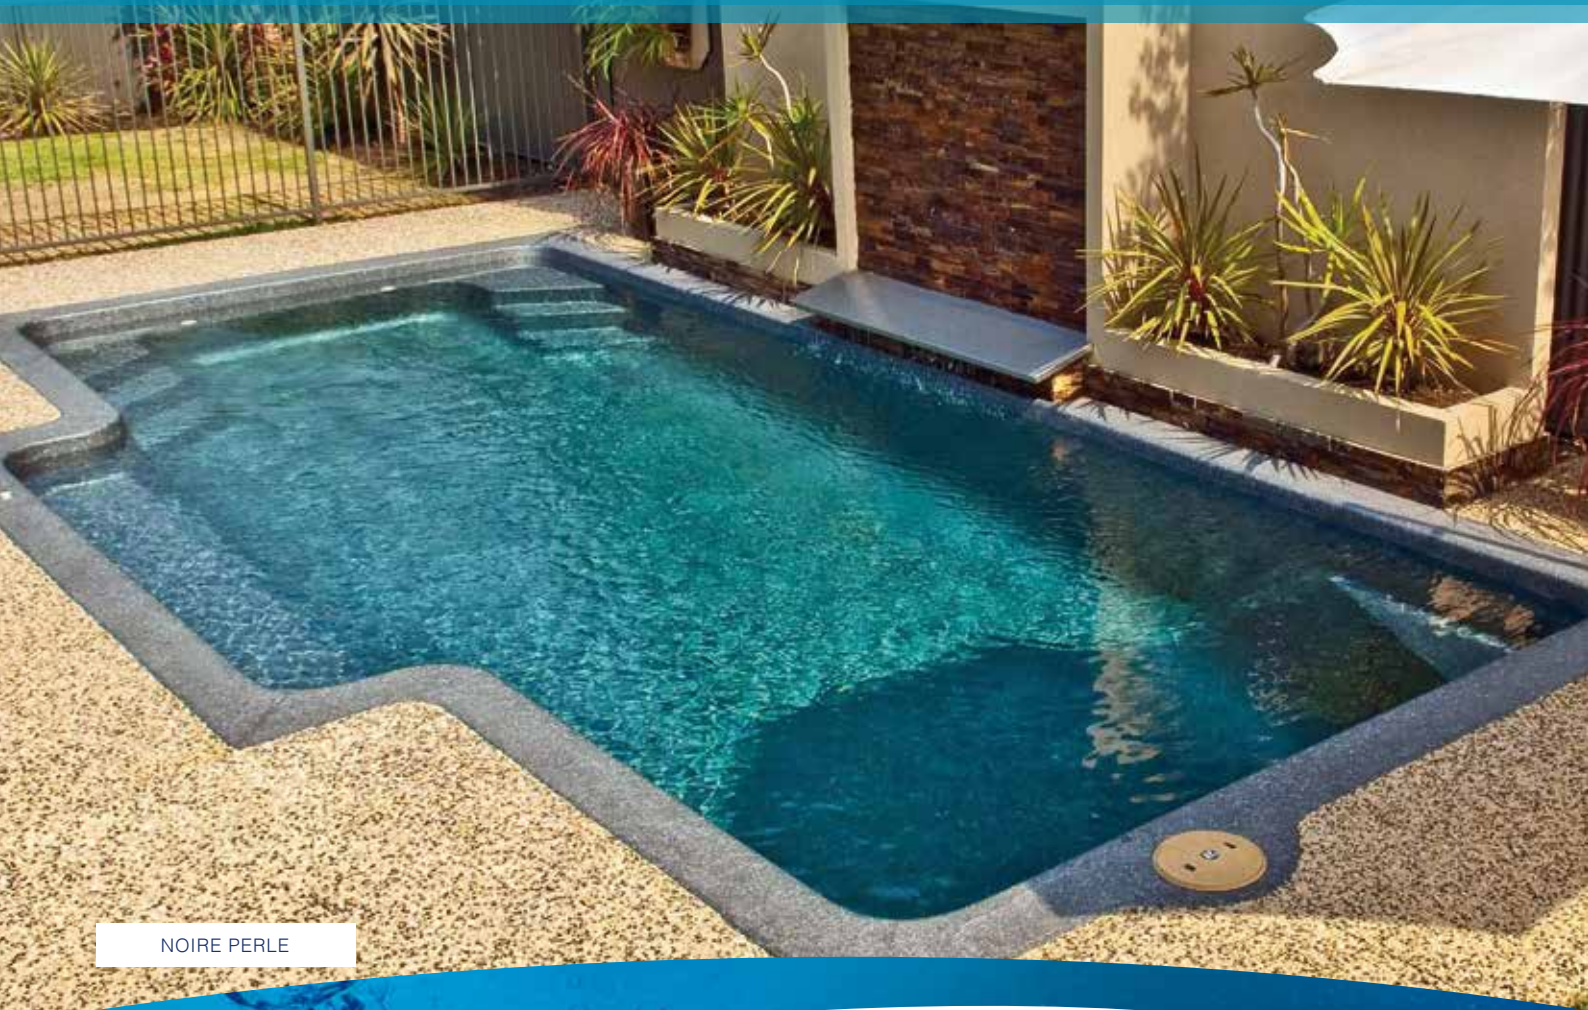

- Margelle de 13 cm intégrée à la coque.

En forme d'haricot, cette piscine de petites dimensions s'adapte parfaitement à un petit espace.

# President

NOIRE PERLE

Son design unique font de la président une piscine élégante et conviviale, il est possible d'ajouter des jets balneo sur le banc de 5 m de long et transformer cet espace en un véritable spa.