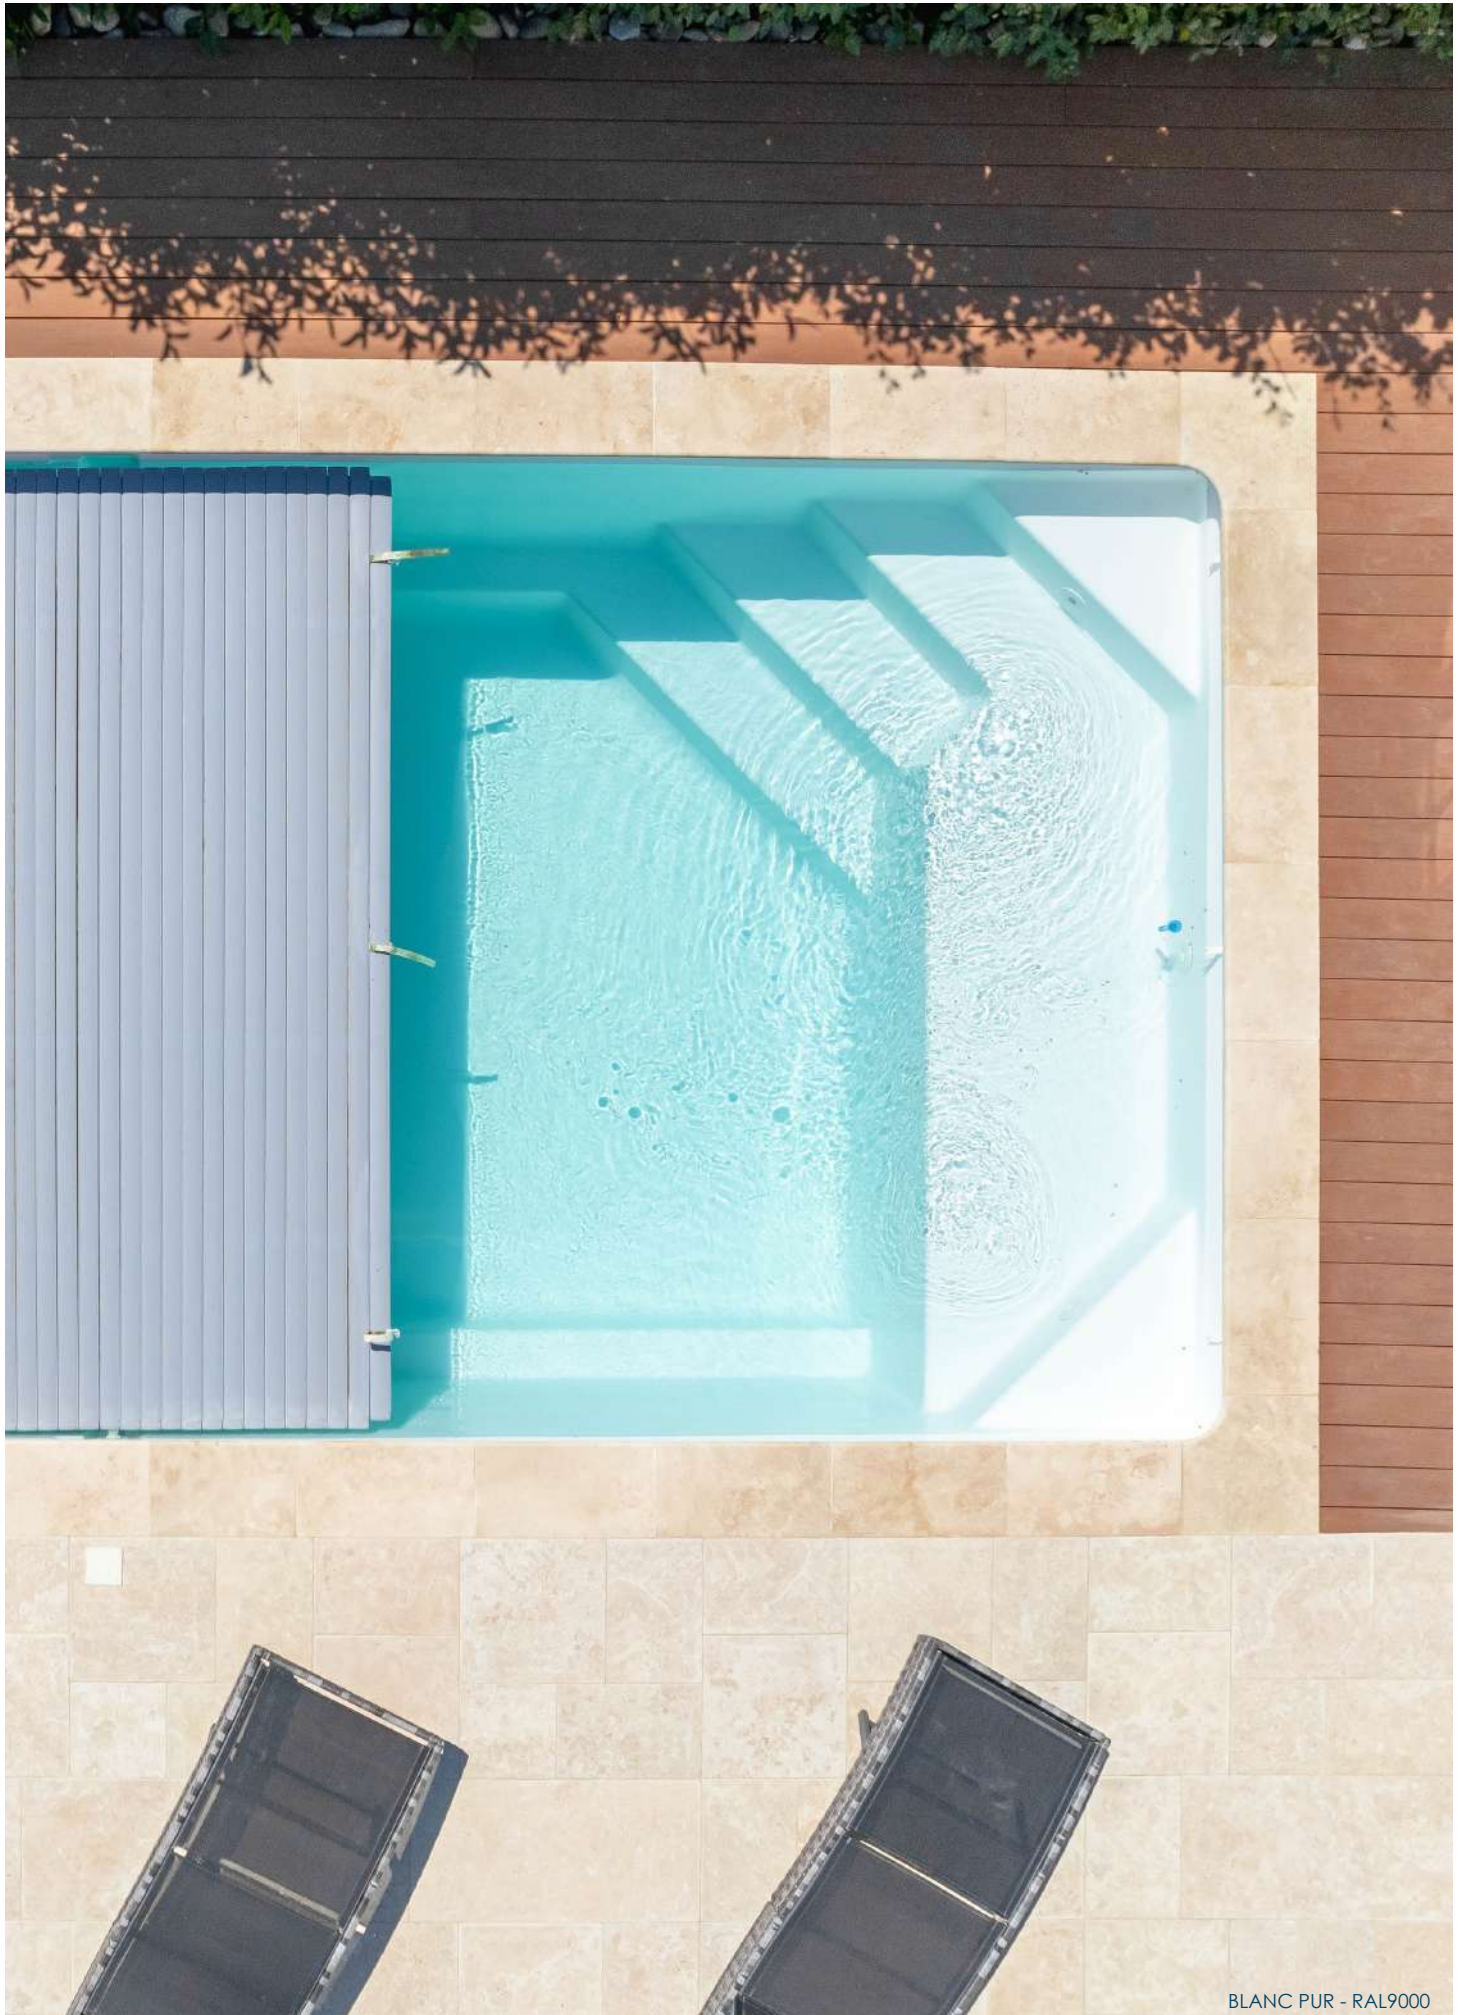

# MOTU

FOND PLAT - COFFRE VOILET IMMERGÉ

Nous avons imaginé ce modèle aux dimensions parfaites pour votre extérieur et pour accompagner vos longues journées d'été ensoleillées.

Profitez de son bassin ou languissez sur la banquette de notre modèle Motu !

# MAUPIHAA

FOND PLAT - COFFRE VOLET IMMERGÉ

La Maupihaa, vous offre une belle surface de bassin pour profiter d'une agréable baignade en famille ou entre amis. Sa plage vous permettra de beaux moments de détente au soleil.