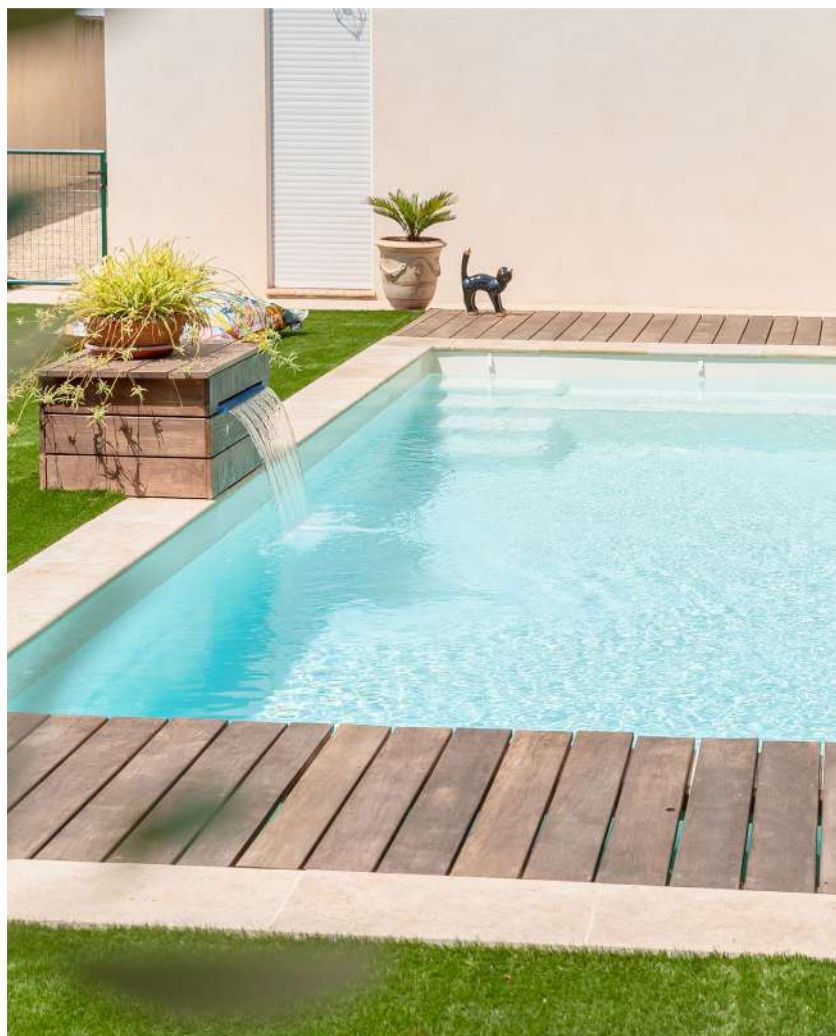

# MATAÏVA

FOND PLAT - COFFRE VOILET IMMERGÉ

Nous vous proposons avec cette piscine une invitation parfaite à la détente et au bien-être, pour profiter au maximum des journées ensoleillées !

longueur 7,90 m

# MOANA

FOND PLAT - COFFRE VOLET IMMERGÉ

Sa forme, classique et moderne, permet à ce modèle de s'intégrer harmonieusement dans votre jardin. Incontournable et intemporelle cette piscine s'adaptera à tous vos projets. Ses assises vous permettront de privilégier la convivialité.