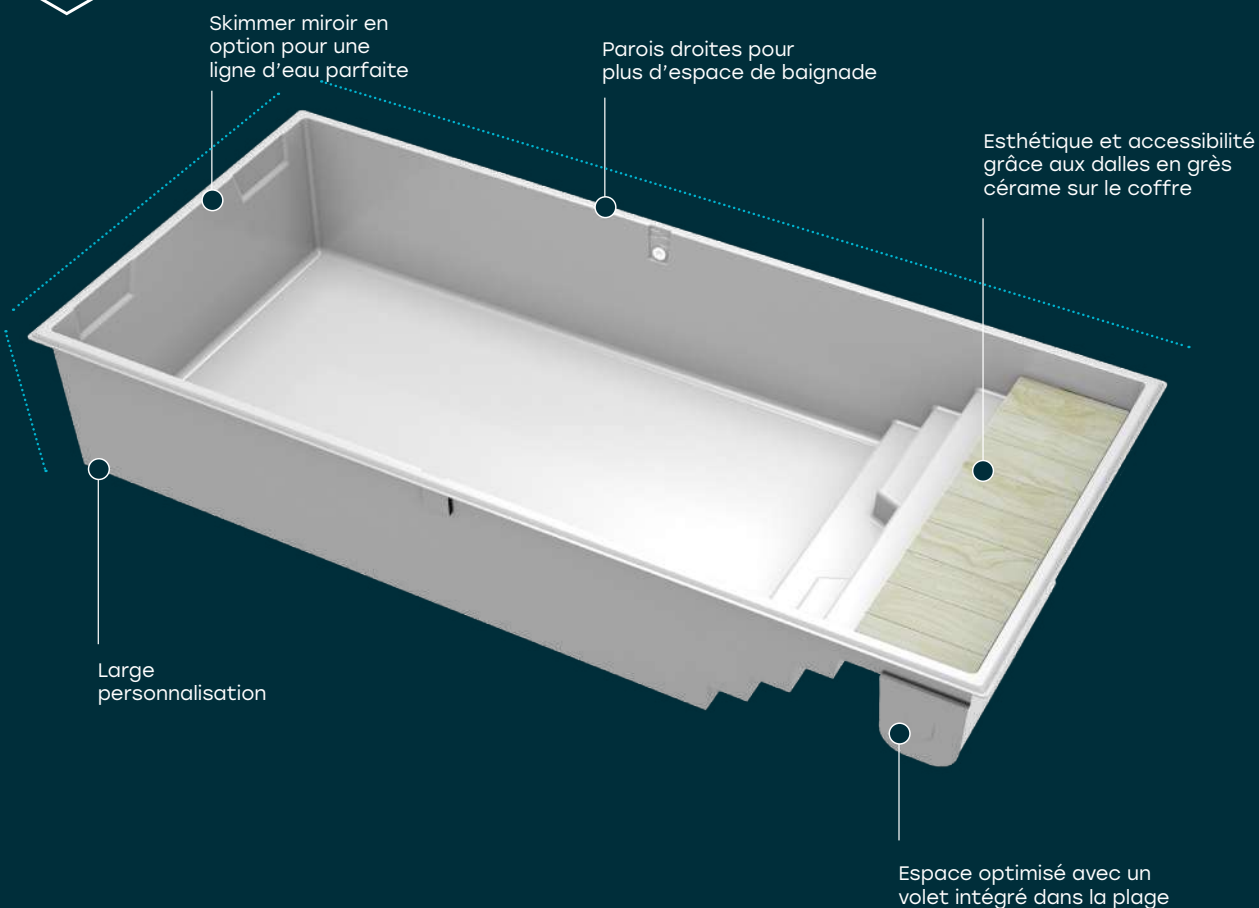

RÉVOLUTIONNAIRE & BREVETÉ

La piscine coque polyester réinventée