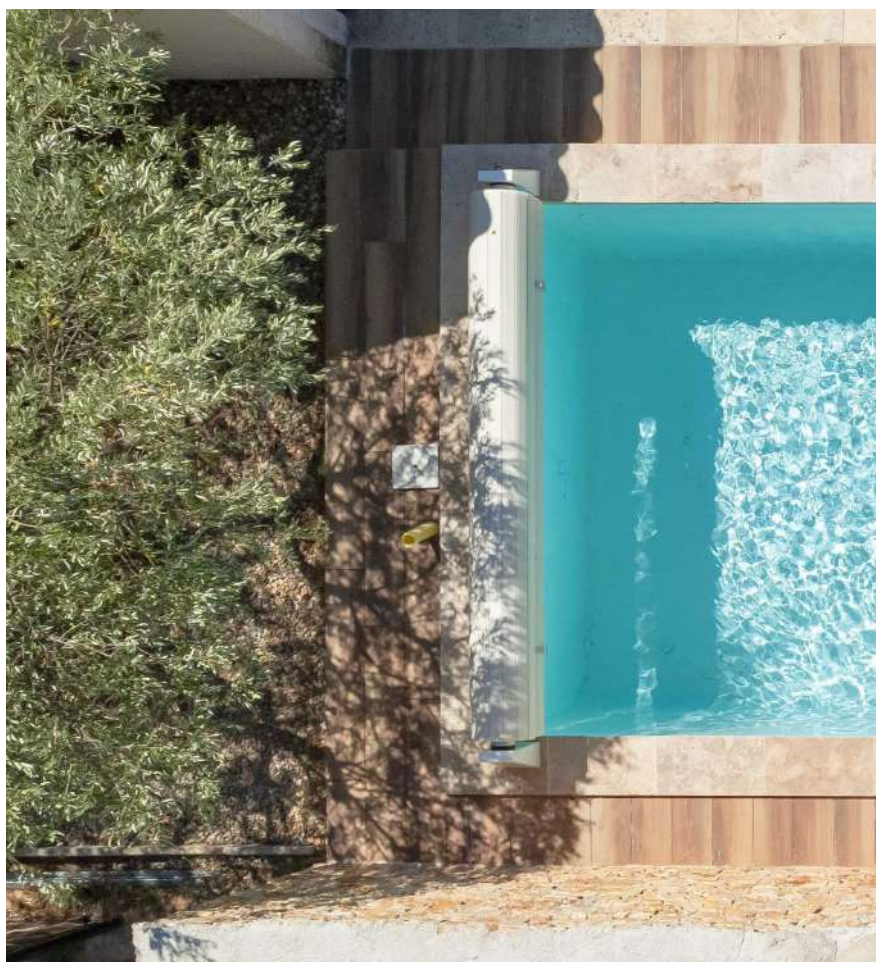

QUARTZ - RAL7040