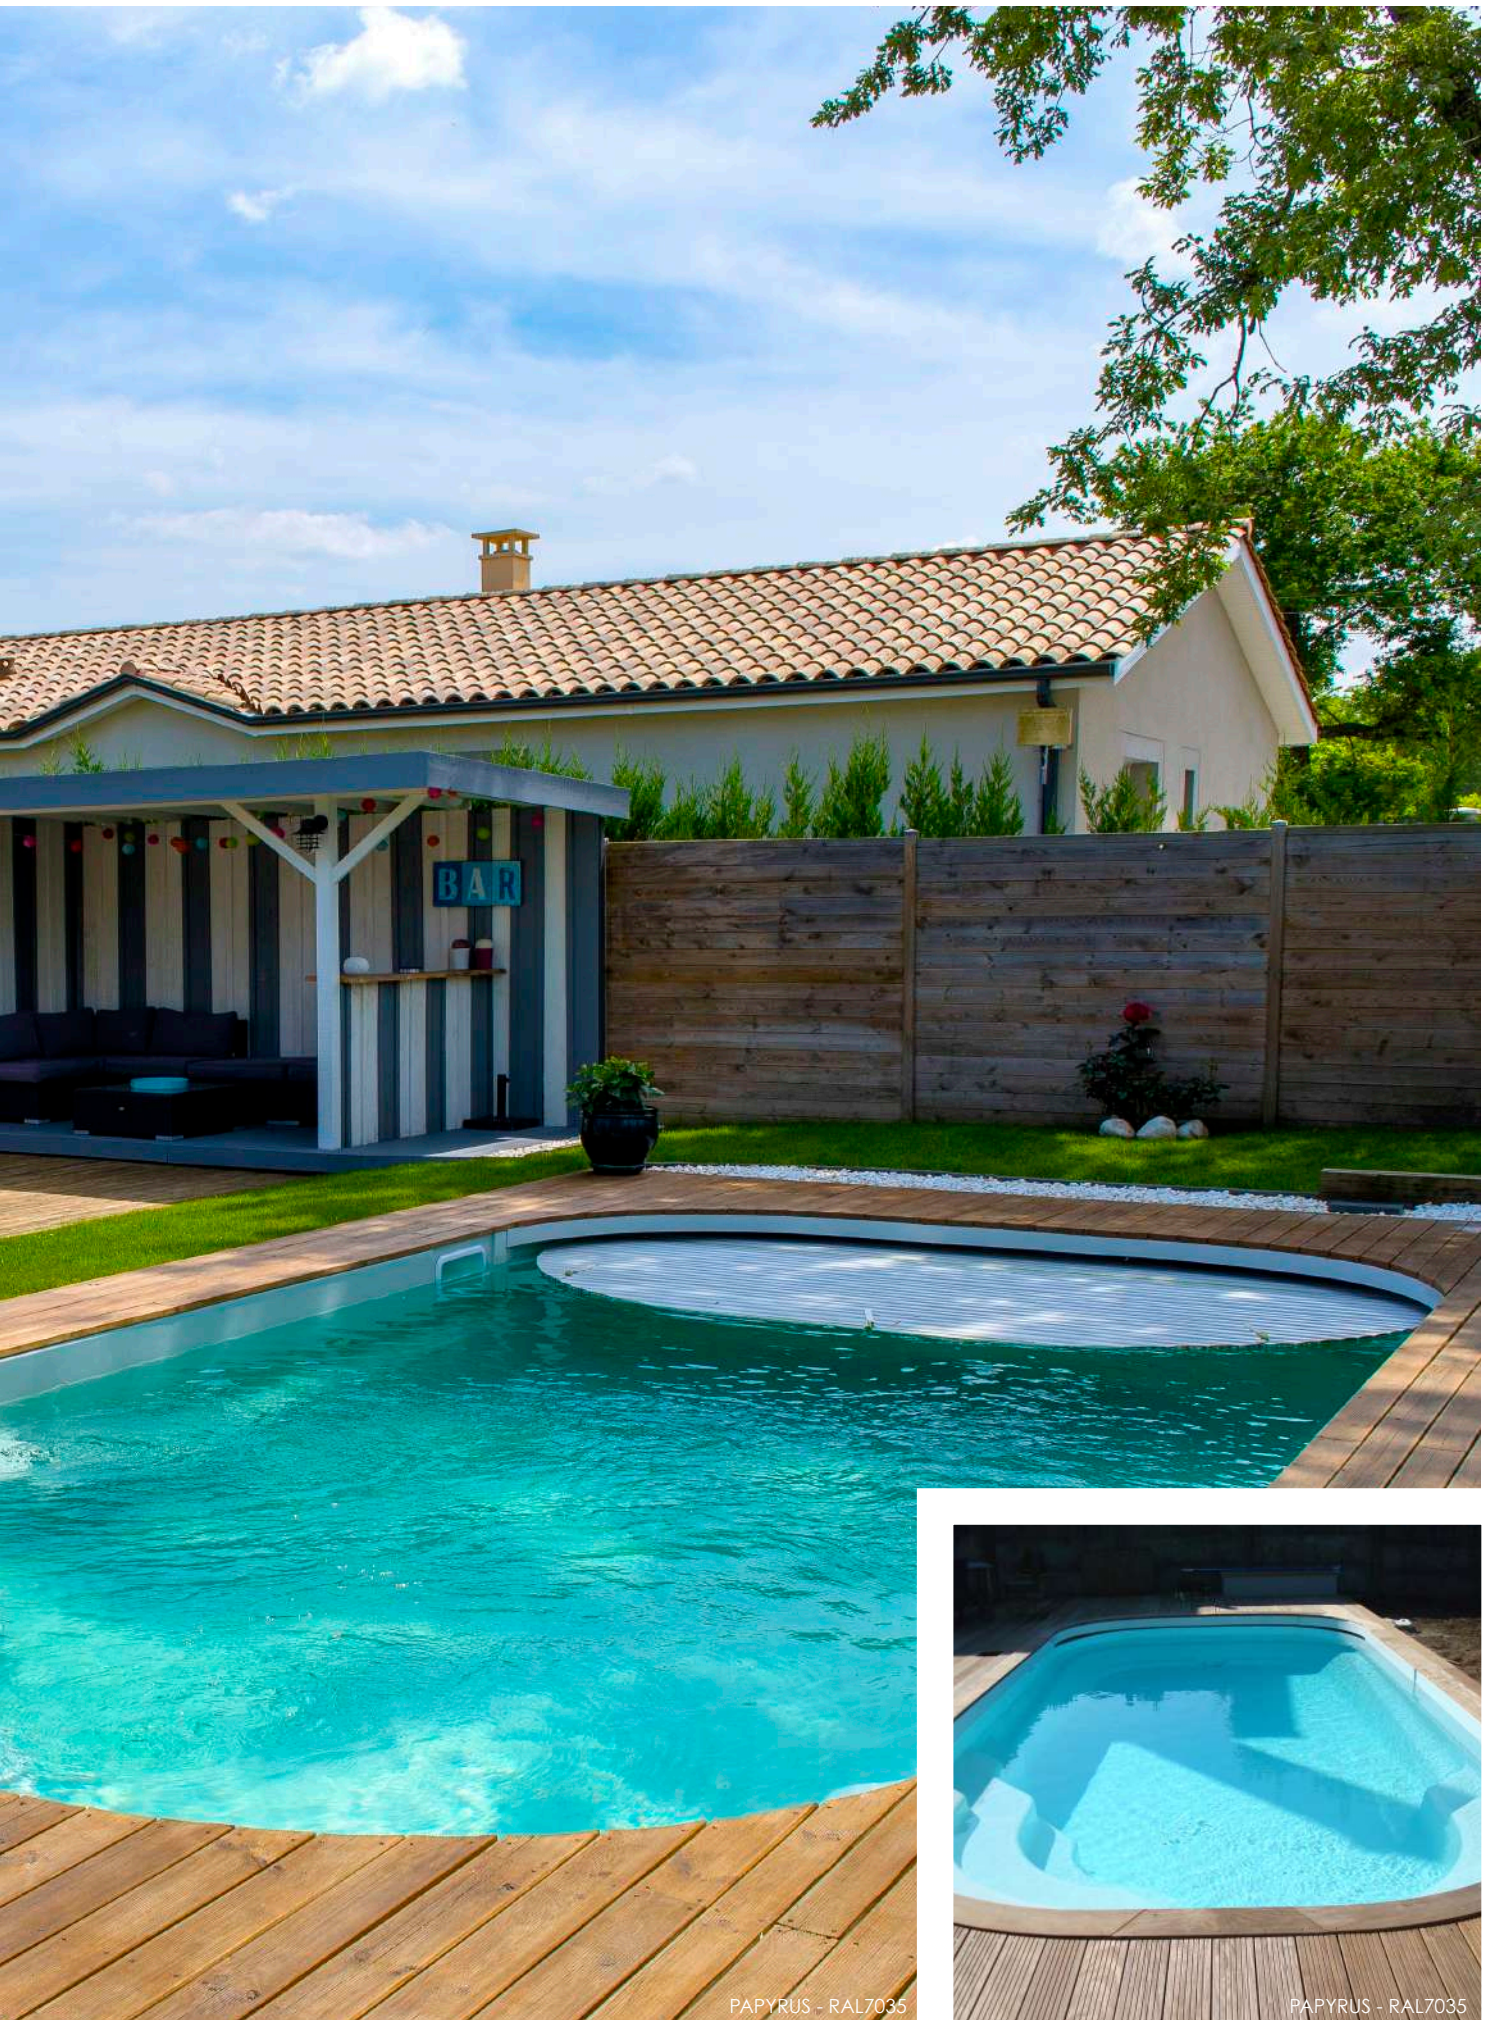

PAPYRUS - RAL7035

PAPYRUS - RAL7035