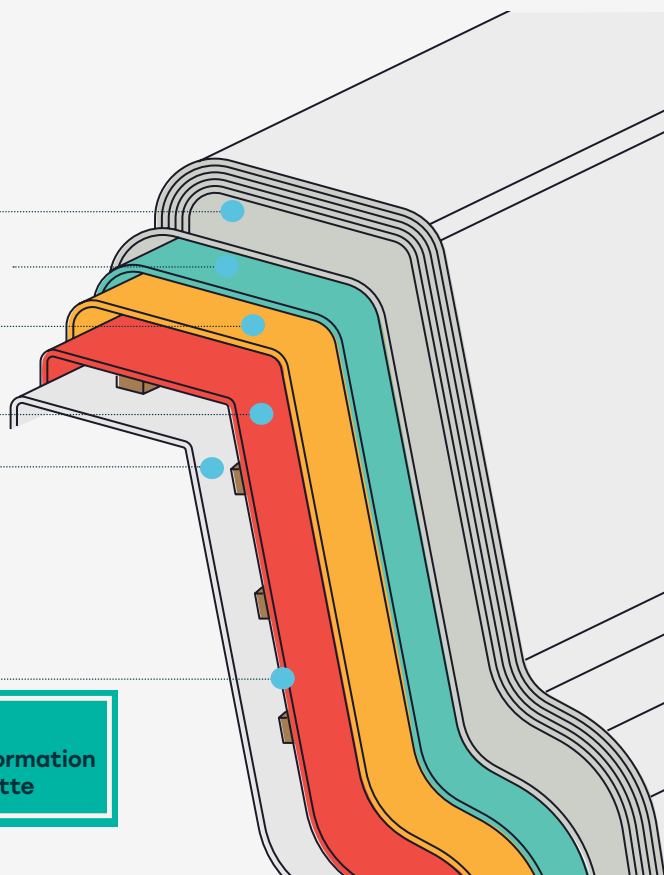

Préforme de renforts

Résine de renfort + fibre de verre

**EXCLUSIVITÉ ABORAL**  
Structure **Alvéocore®** anti-déformation sous les marches et la banquette