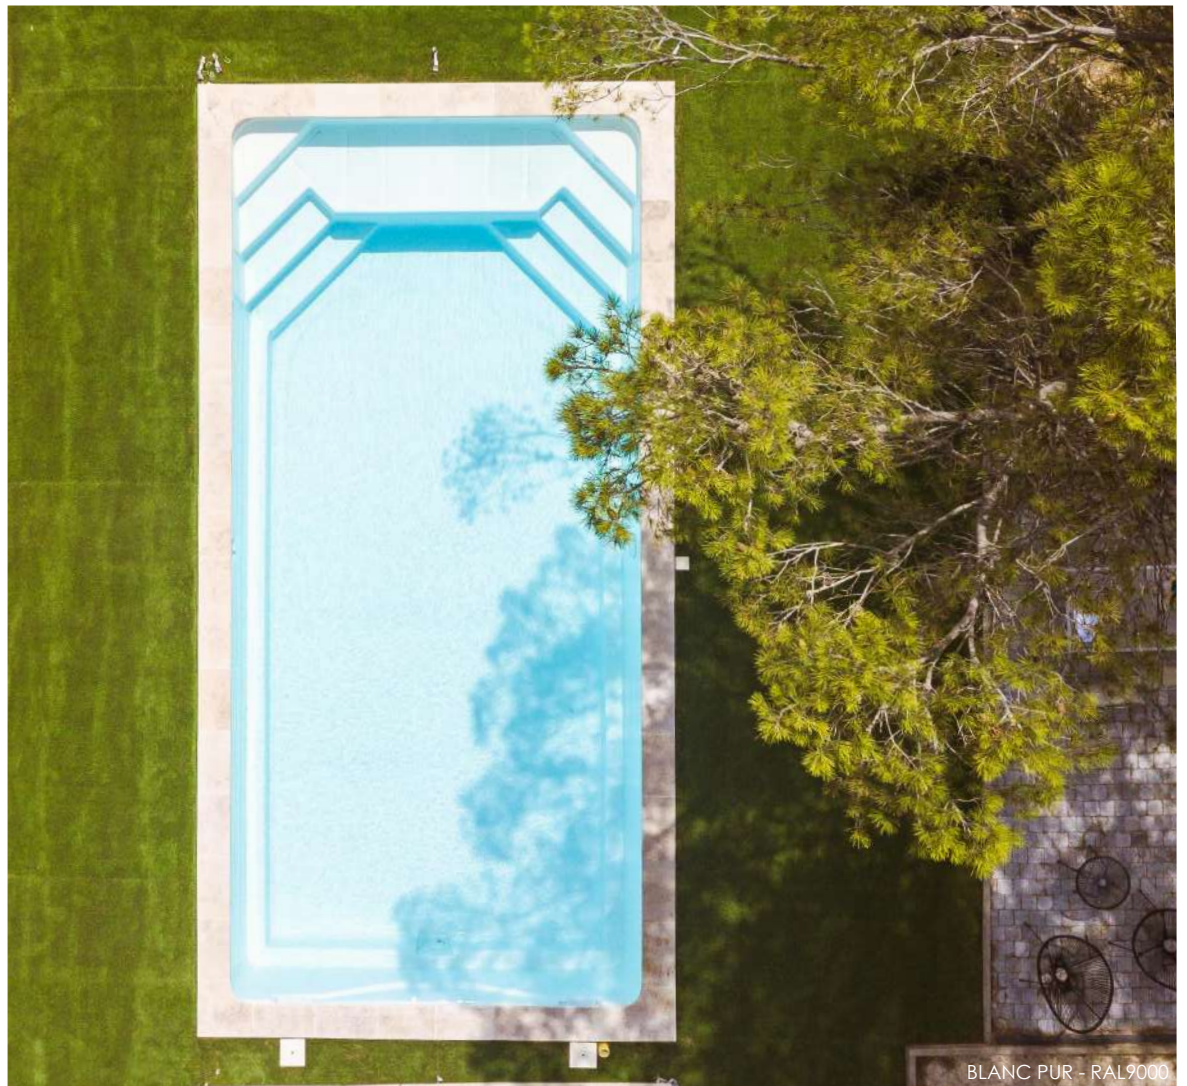

# MAIAO

FOND PLAT

De style contemporain, cette piscine vous permettra de profiter de tout l'espace dont elle dispose de par ses grandes dimensions. Sa large plage favorisera vos moments entourés de vos proches.

# MANUA

FOND PLAT

Ses larges dimensions vous permettront de profiter d'un espace aéré destiné à la baignade et toutes autres activités aquatiques. Sa large plage a été pensée pour favoriser les partages en famille ou entre amis.