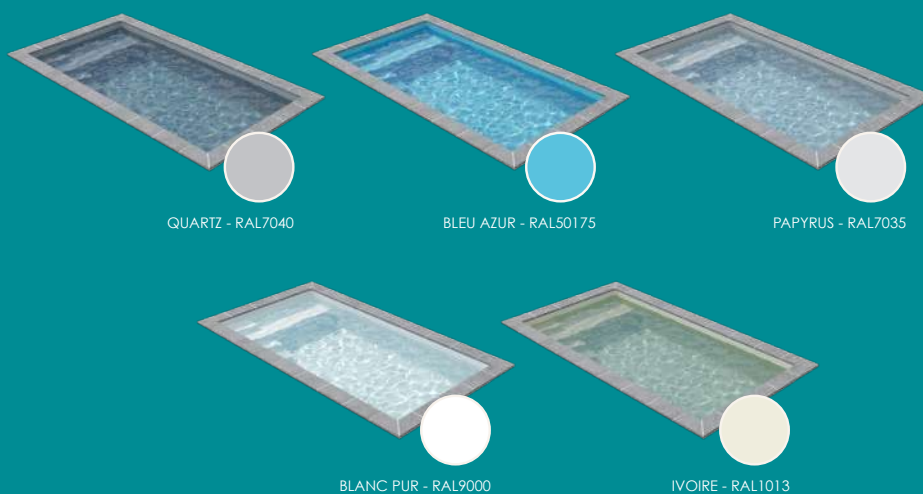

UN
DESIGN
EXCLUSIF

La collection Aboral a été pensée pour répondre aux exigences de tous, avec sa large gamme de couleurs pour ses piscines et ses volets afin d'obtenir une harmonie parfaite avec votre extérieur.

UNE PISCINE À VOTRE IMAGE*