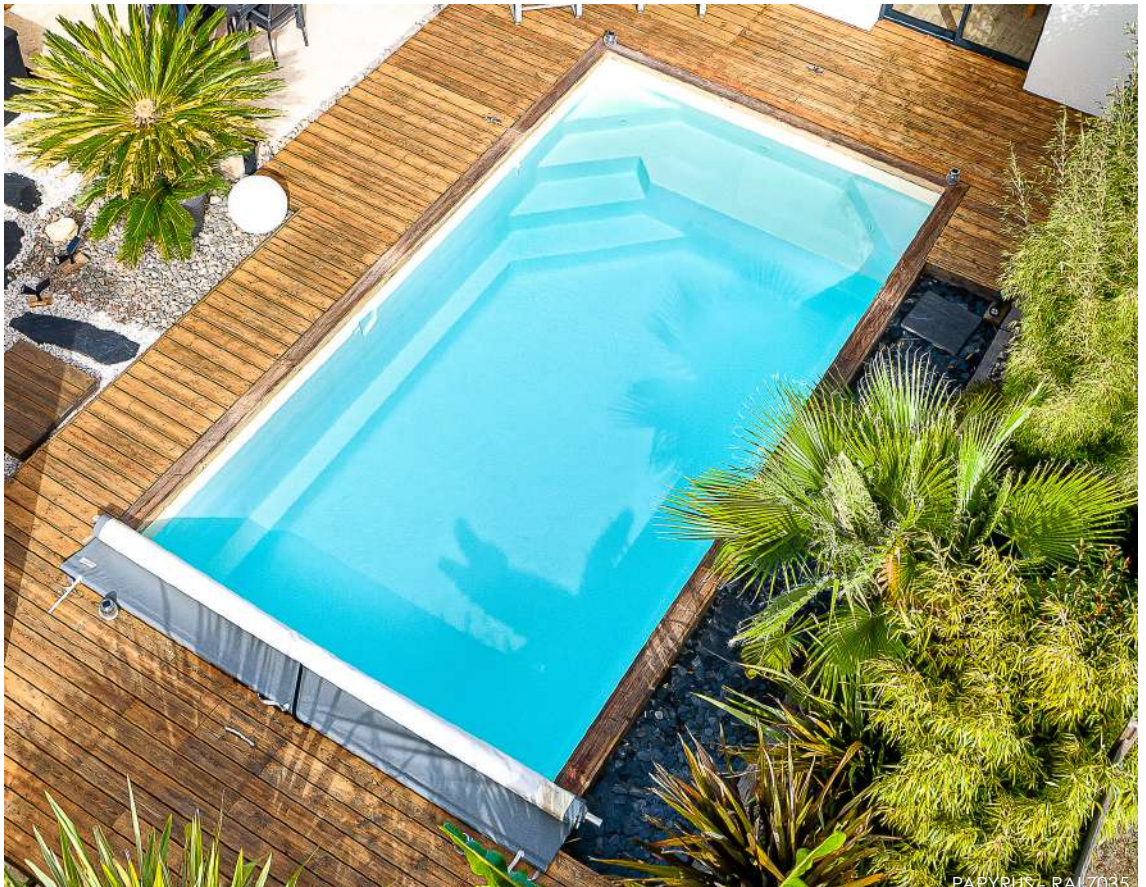

PAPYRUS - RAL7035