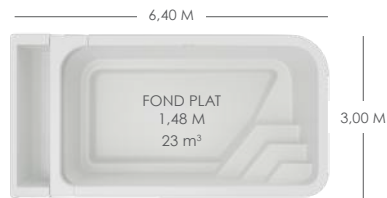

ECLYPS

UN VOILE D'ÉLÉGANCE
LA PISCINE EN TOUTE SÉRÉNITÉ

FETUNA

MOANA

VANA

MAEA

MOTU

RANGIROA

MAORI

MAUPIHAA

HIVAEOA

MATAIVA

MANAE

MATAURA