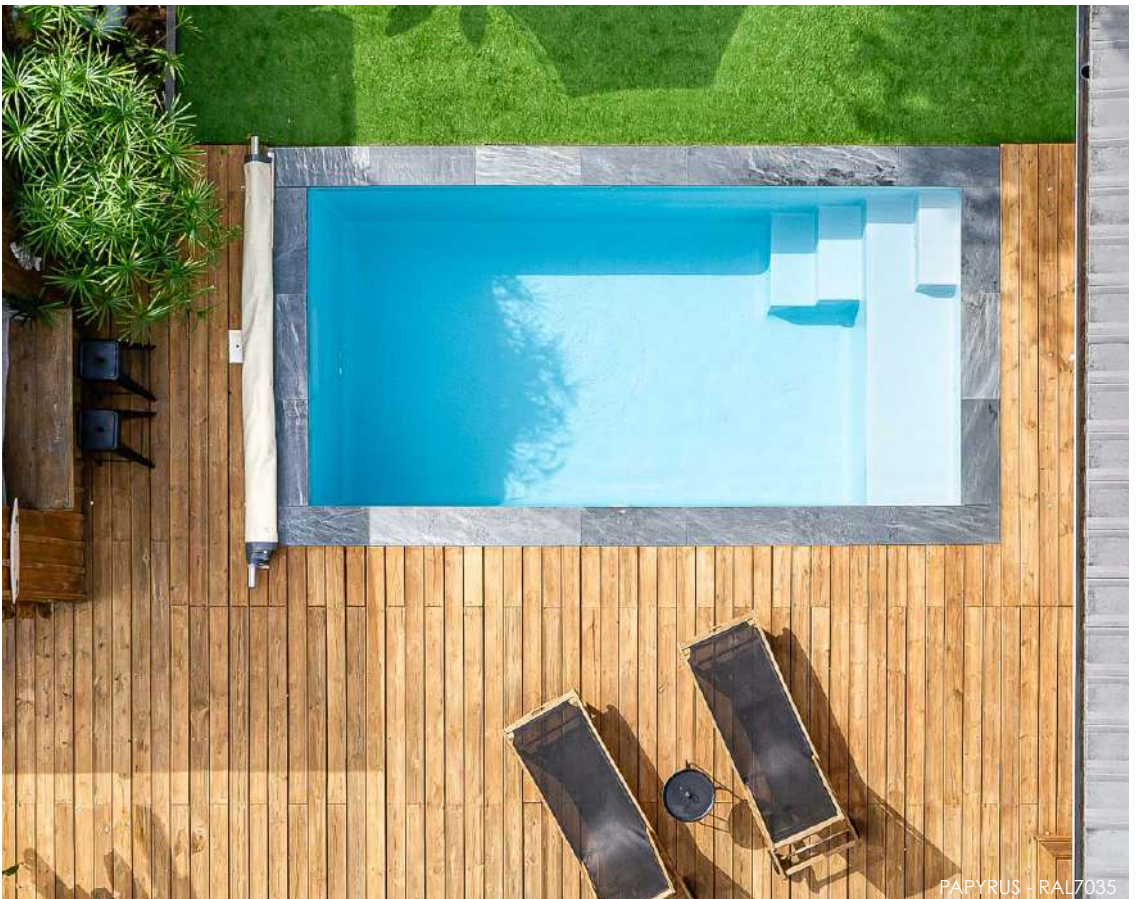

# PAPEETE

FOND PLAT

Conçue pour allier design contemporain et convivialité, la Papeete dispose de lignes épurées desservant une banquette confortable.

---

longueur 5 m

---

largeur 2,49 m

---