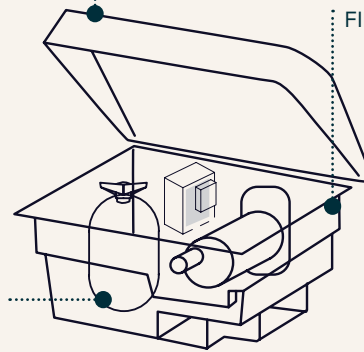

LE
LOCAL TECHNIQUE
PAR ABORAL

Les locaux techniques créés par Aboral ont été conçus pour une pose et une utilisation optimales.
Sans fixation ni dalle béton, un procédé exclusif.
Disponible en Papyrus et en Ivoire.

UN CHANTIER L'ESPRIT LIBRE :

FINITIONS PREMIUM

UN ENDROIT DÉDIÉ
AU MATÉRIEL DE
PISCINE