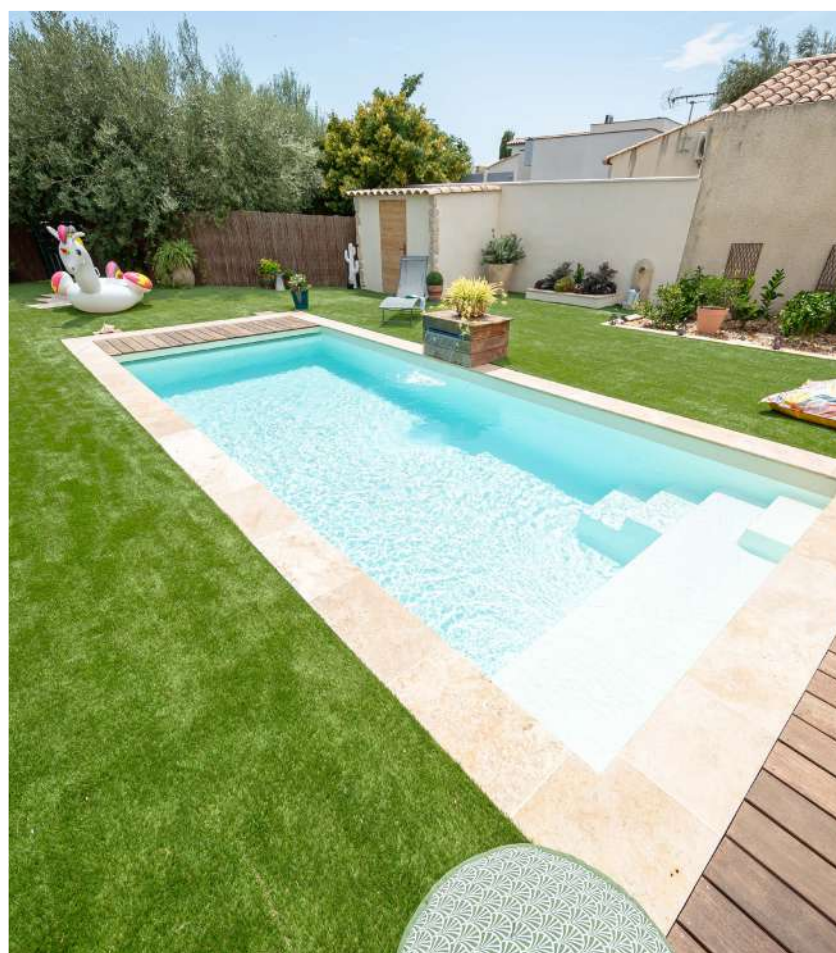

MATAÏVA

FOND PLAT - COFFRE VOILET IMMERGÉ

Nous vous proposons avec cette piscine une invitation parfaite à la détente et au bien-être, pour profiter au maximum des journées ensoleillées !

longueur 7,90 m

largeur 3 m

profondeur 1,40 m

volume 27 m³

surface 23,70 m²