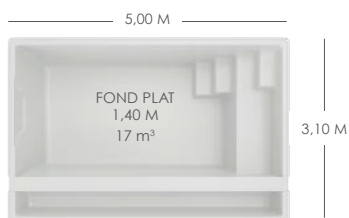

ECLYPS

UN VOILE D'ÉLÉGANCE
LA PISCINE EN TOUTE SÉRÉNITÉ

FETUNA

MOANA

VANA

MAEA

MOTU

RANGIROA

MAORI

MAUPIHAA

HIVAEOA

MATAIVA

MANAE

MATAURA