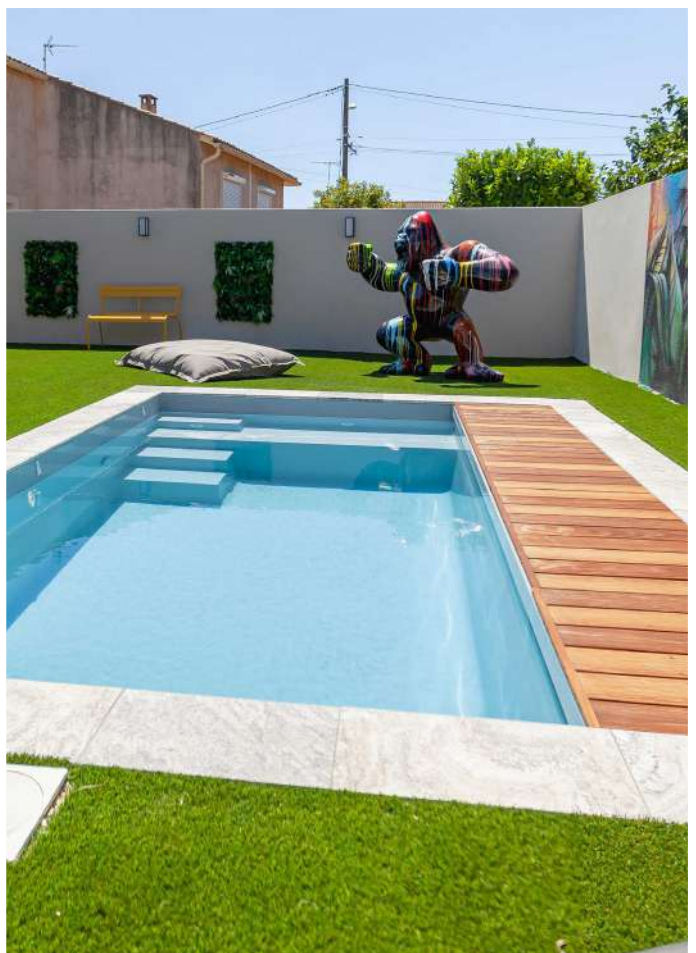

# MAORI

FOND PLAT - COFFRE VOILET IMMERGÉ

Élégante et esthétique, notre modèle Maori s'intégrera parfaitement dans votre extérieur. Avec son coffre immergé, ses marches et sa banquette, nous l'avons imaginée pour satisfaire vos envies et vos après-midi d'été.