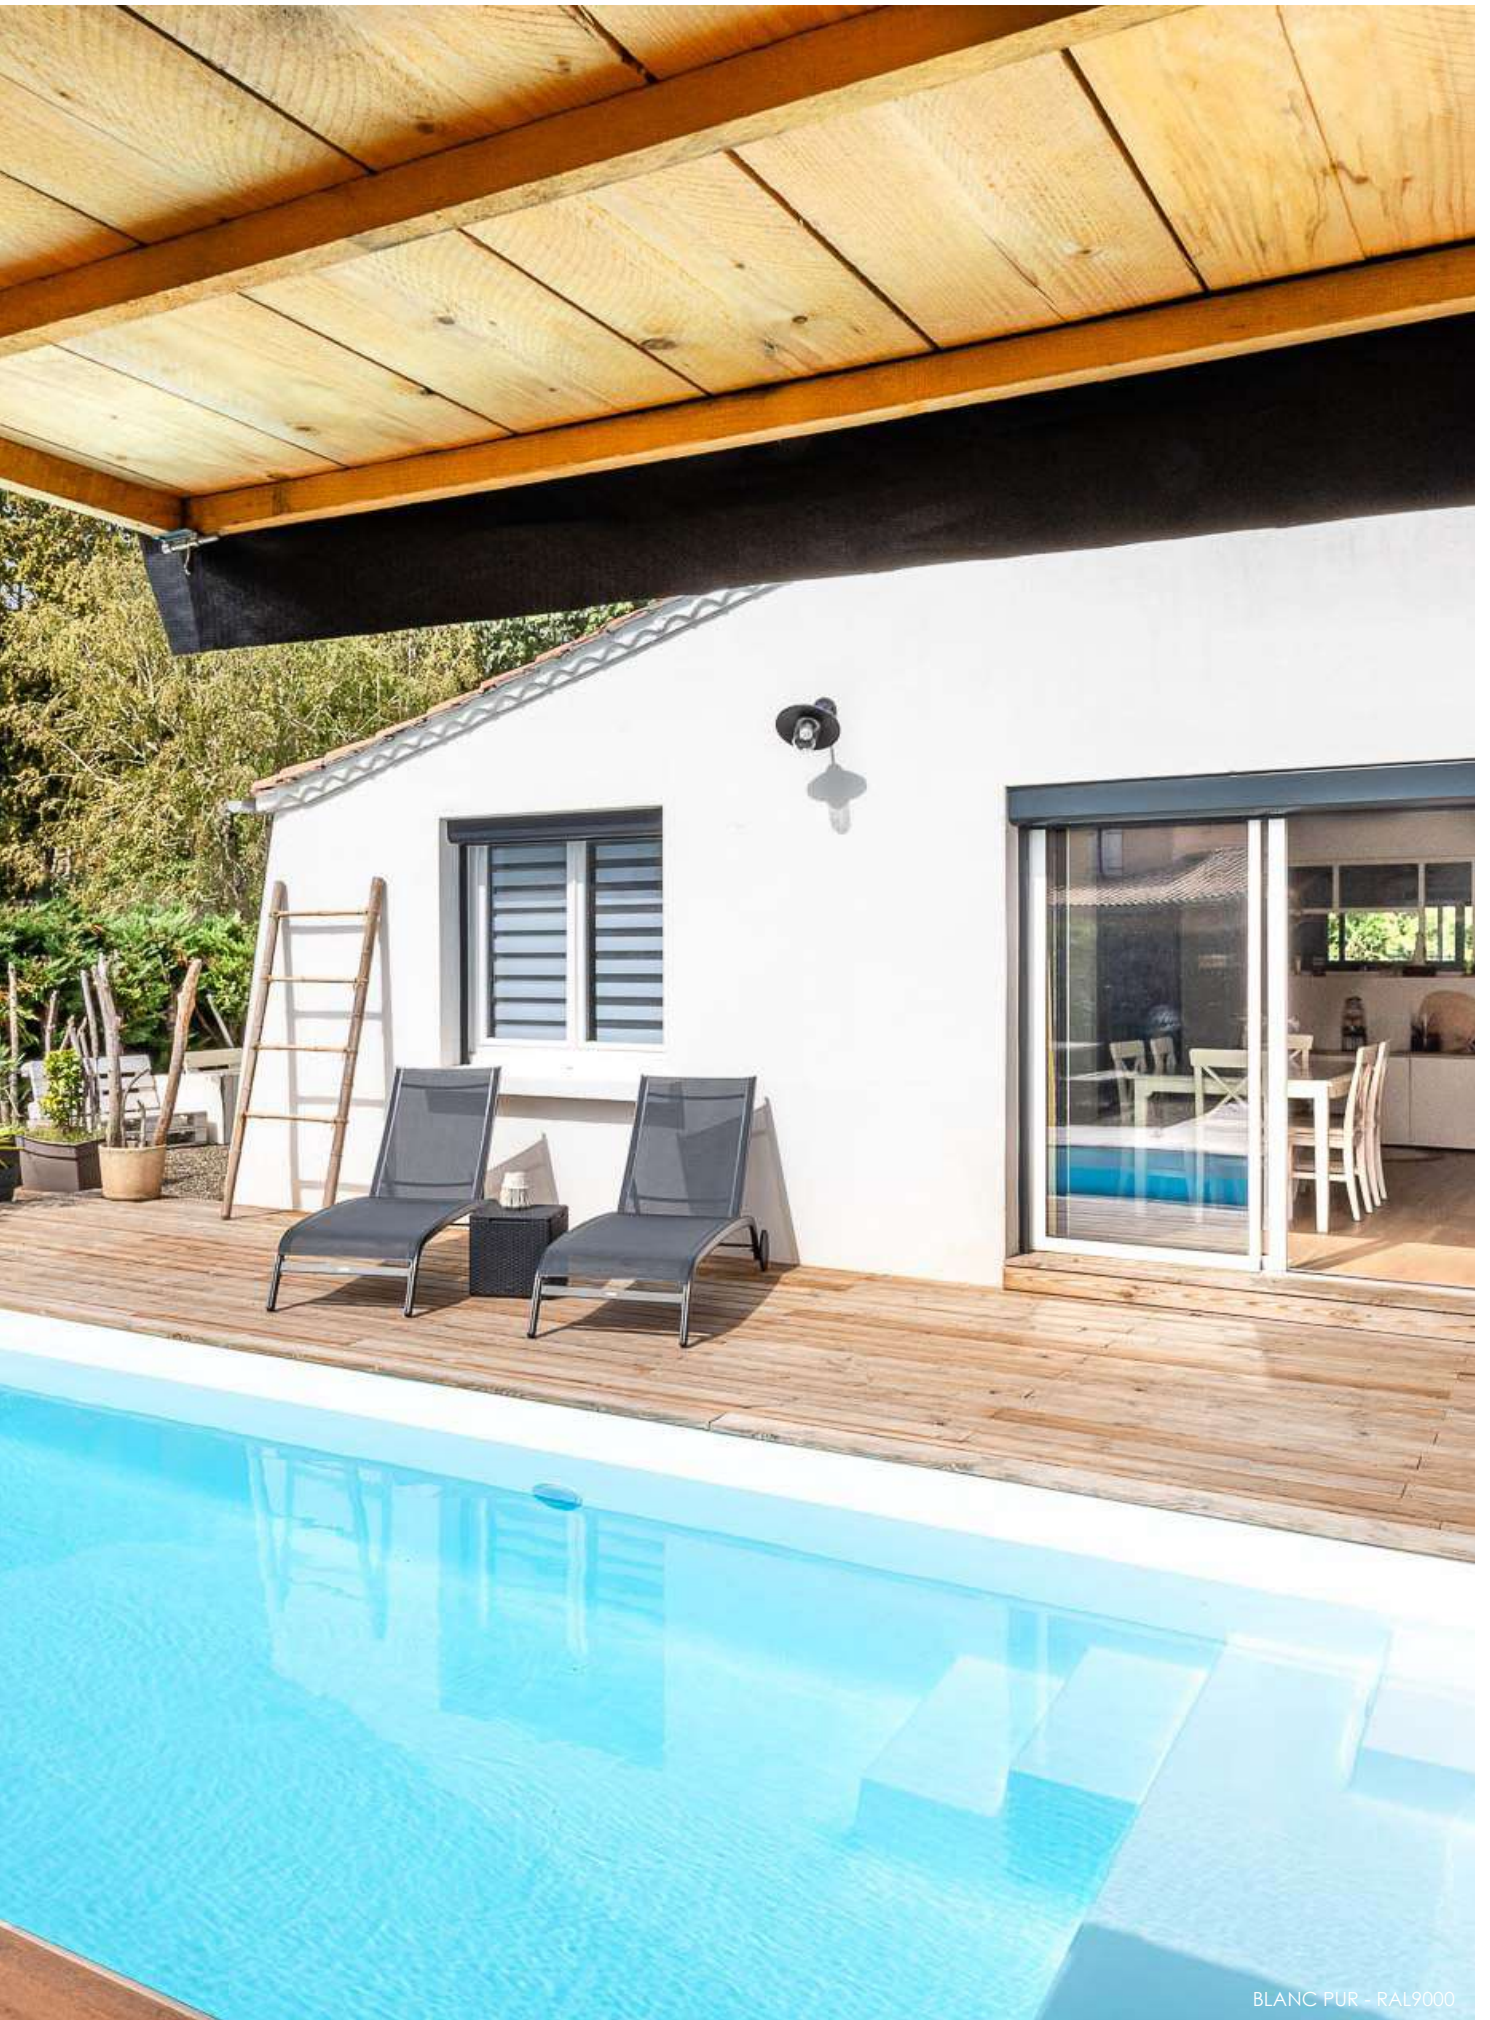

# MAORI

FOND PLAT - COFFRE VOILET IMMERGÉ

Élégante et esthétique, notre modèle Maori s'intégrera parfaitement dans votre extérieur. Avec son coffre immergé, ses marches et sa banquette, nous l'avons imaginée pour satisfaire vos envies et vos après-midi d'été.

# MATAÏVA

FOND PLAT - COFFRE VOILET IMMERGÉ

Nous vous proposons avec cette piscine une invitation parfaite à la détente et au bien-être, pour profiter au maximum des journées ensoleillées !

longueur 7,90 m