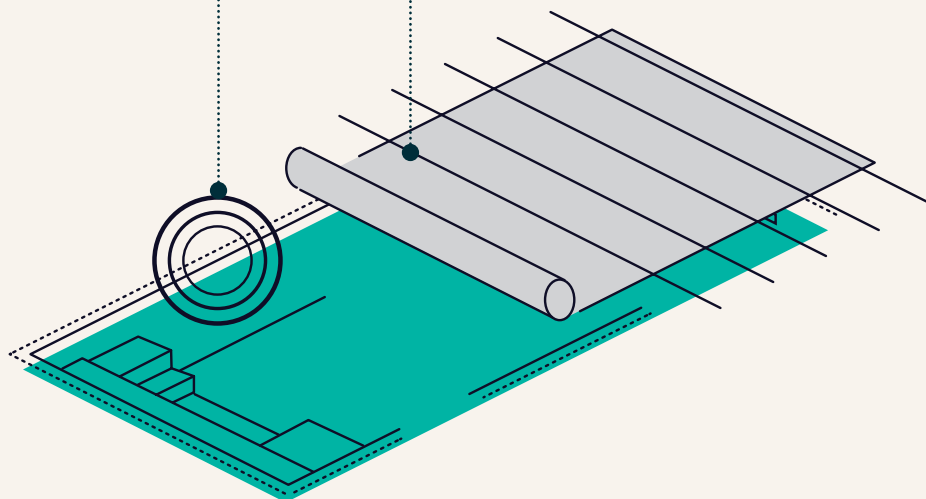

LA PROTECTION

POUR LA SÉRÉNITÉ

Alarme, bâche à barres ou volet immergé : autant de systèmes de sécurité qui vous permettront de profiter pleinement de votre piscine en toute tranquillité.

ALARME

- CONFORME À LA NORME NF P90 307
- UN MOYEN SIMPLE DE SÉCURISER SON BASSIN

BÂCHE À BARRES

- CONFORME À LA NORME NF P90 308
- COUVERTURE 4 SAISONS
- INSTALLATION FACILE

UN VOILE D'ÉLÉGANCE

LE VOLET AUTOMATIQUE

VOLET AUTOMATIQUE IMMERGÉ

POUR LES GAMMES ECLYPS & PEARL

- CONFORME À LA NORME NF P90 308
- OUVERTURE ET FERMETURE AUTOMATIQUES
- GRANDE LONGÉVITÉ
- TRÈS BONNE CONSERVATION DE LA TEMPÉRATURE