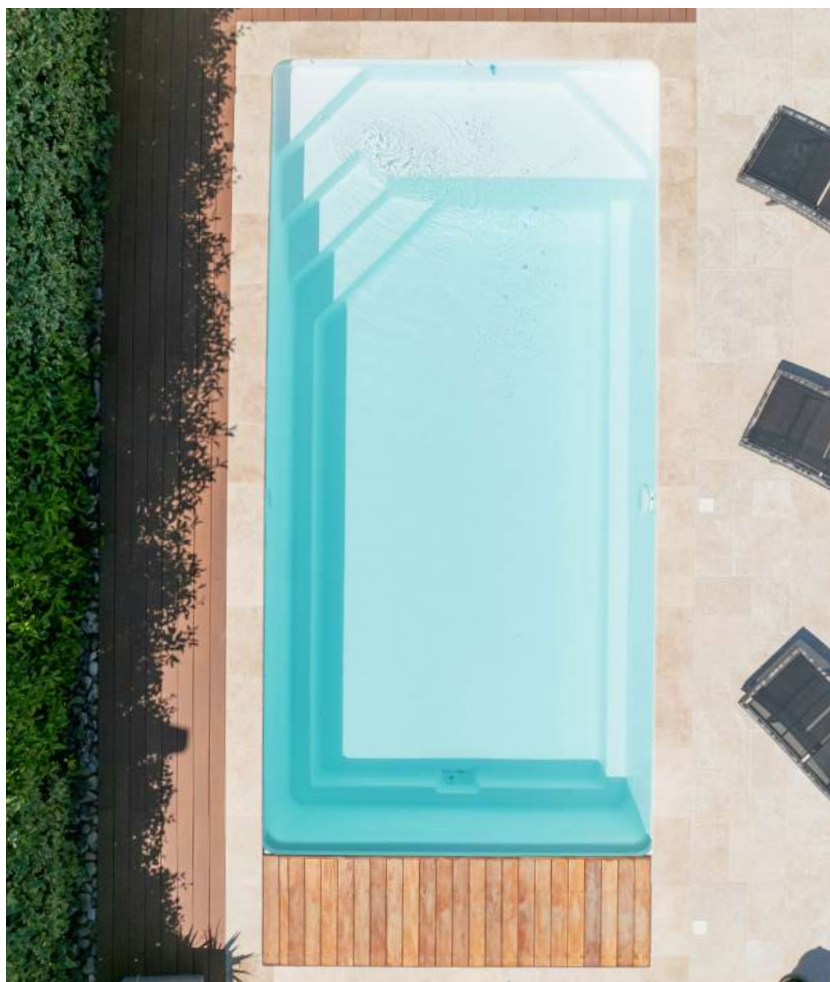

# MOTU

FOND PLAT - COFFRE VOILET IMMERGÉ

Nous avons imaginé ce modèle aux dimensions parfaites pour votre extérieur et pour accompagner vos longues journées d'été ensoleillées.

Profitez de son bassin ou languissez sur la banquette de notre modèle Motu !

# MAUPIHAA

FOND PLAT - COFFRE VOLET IMMERGÉ

La Maupihaa, vous offre une belle surface de bassin pour profiter d'une agréable baignade en famille ou entre amis. Sa plage vous permettra de beaux moments de détente au soleil.