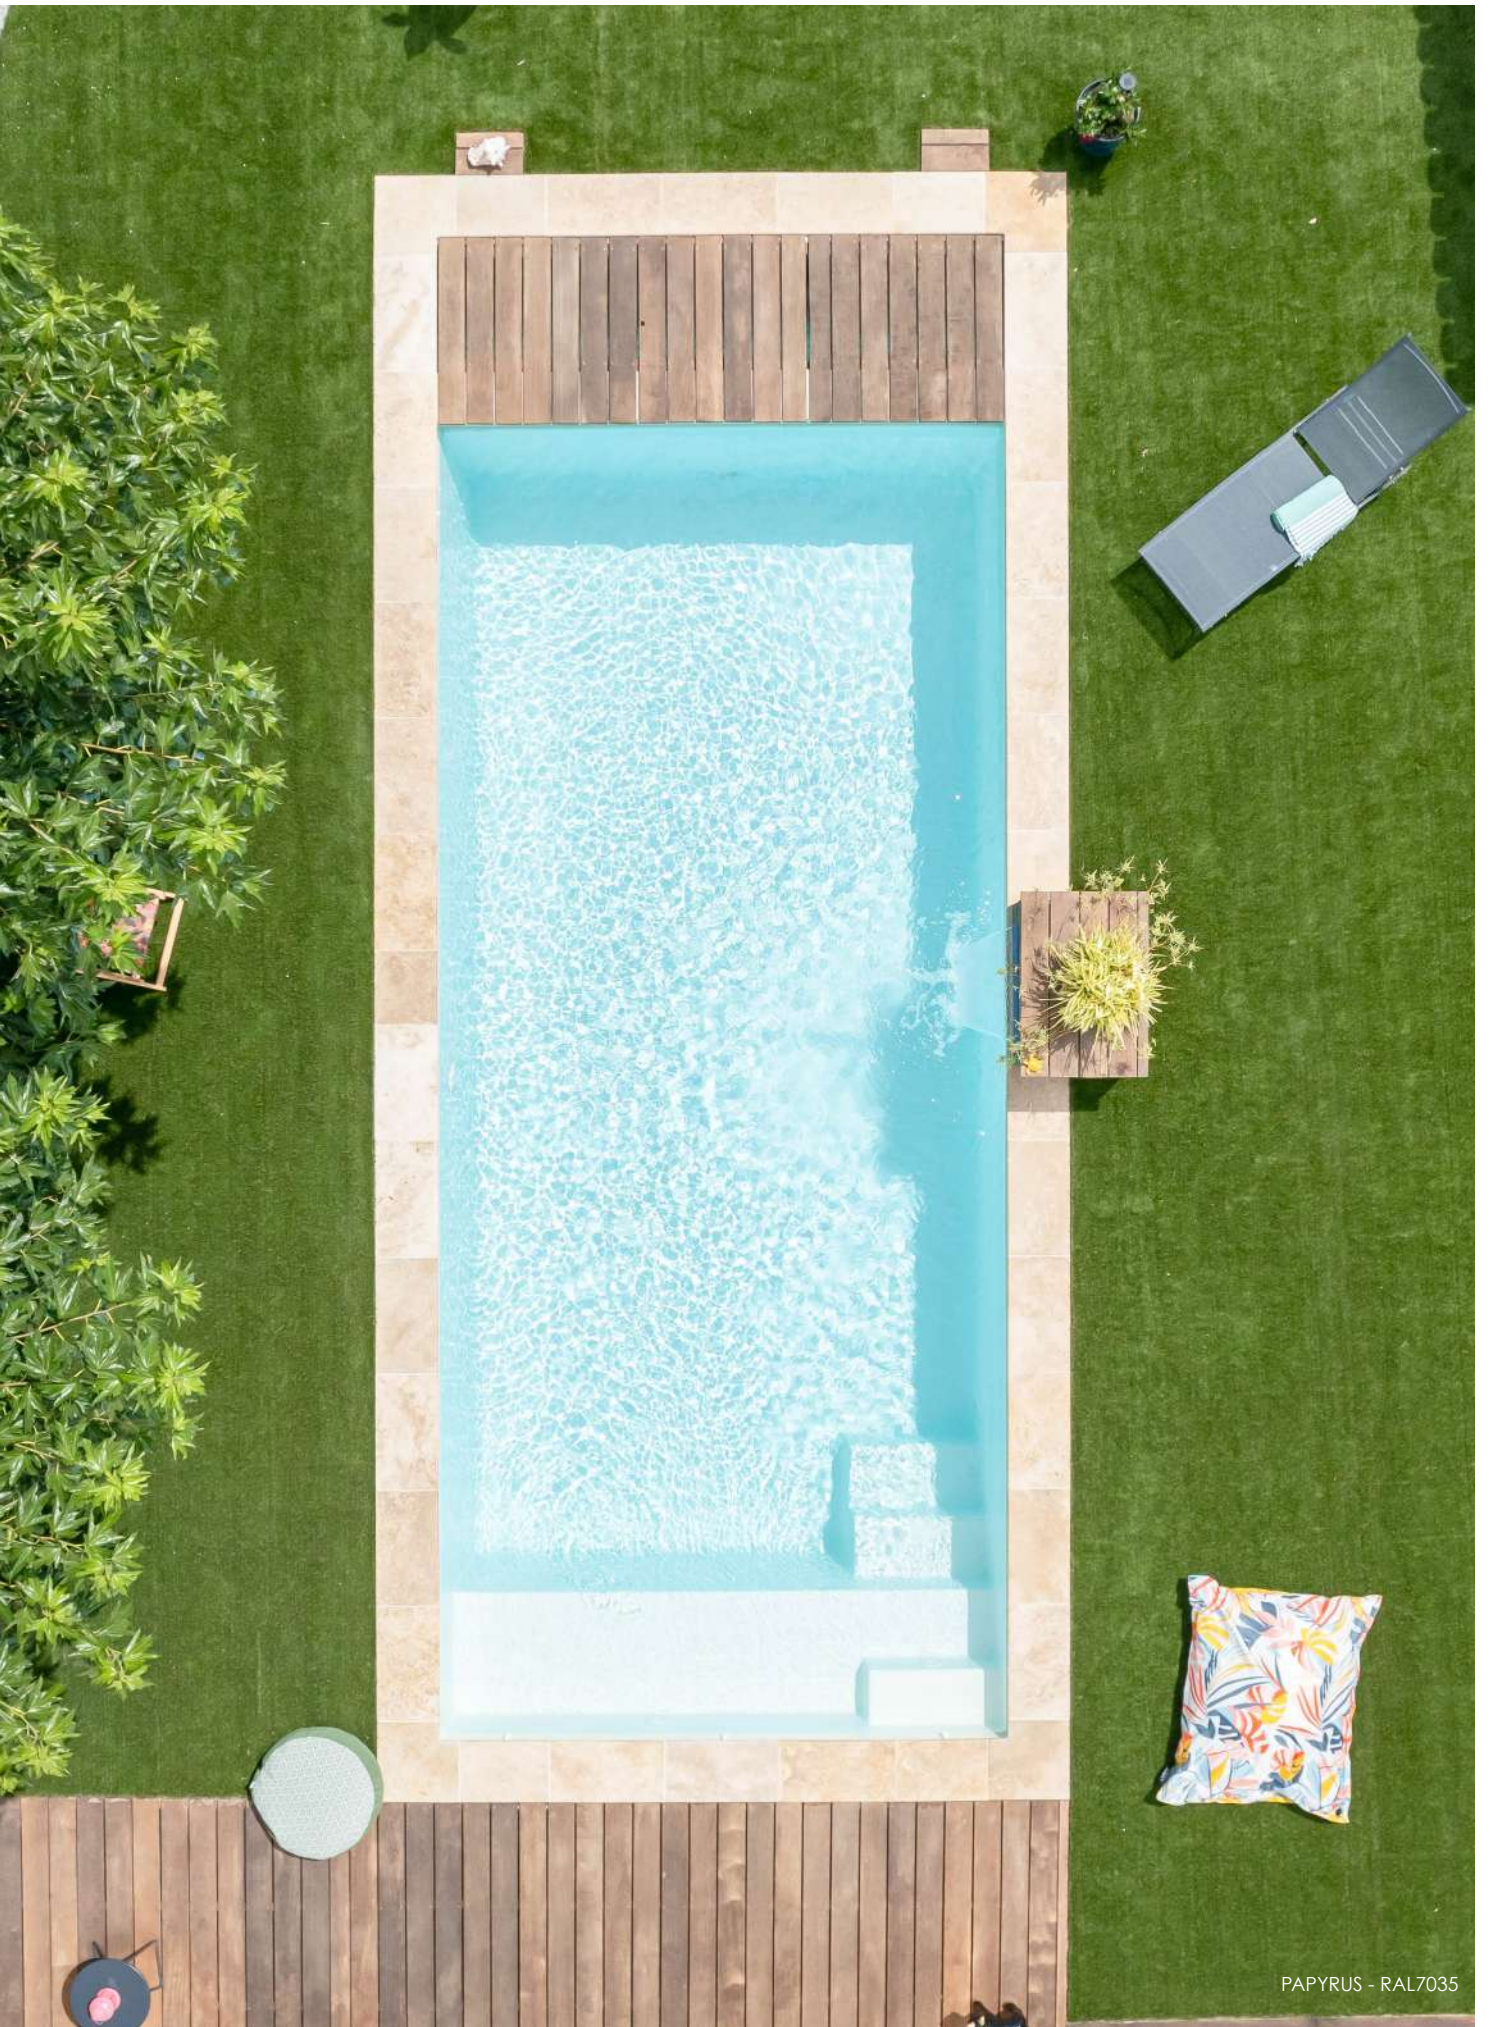

# MATAÏVA

FOND PLAT - COFFRE VOILET IMMERGÉ

Nous vous proposons avec cette piscine une invitation parfaite à la détente et au bien-être, pour profiter au maximum des journées ensoleillées !

longueur 7,90 m

# MOANA

FOND PLAT - COFFRE VOLET IMMERGÉ

Sa forme, classique et moderne, permet à ce modèle de s'intégrer harmonieusement dans votre jardin. Incontournable et intemporelle cette piscine s'adaptera à tous vos projets. Ses assises vous permettront de privilégier la convivialité.